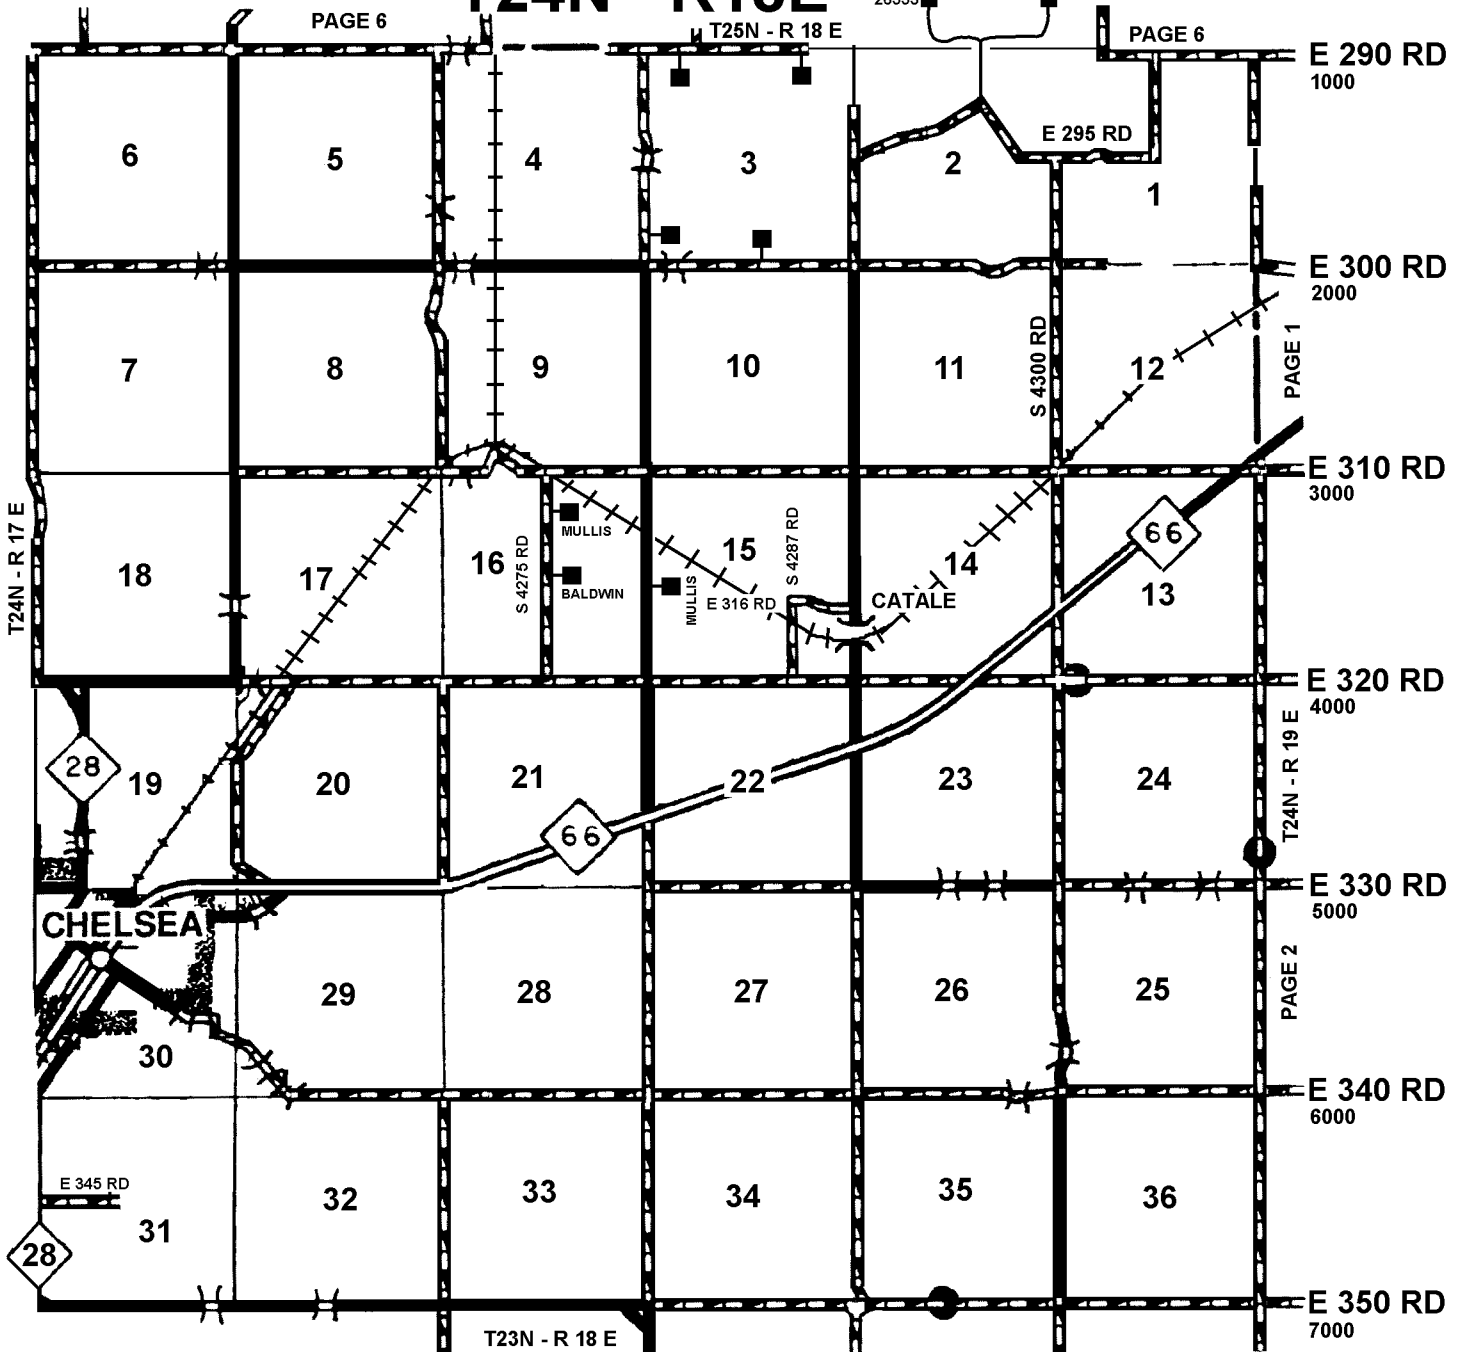

S 4250 RD
22000
S 4250 RD

S 4260 RD
23000

S 4270 RD
24000
S 4270 RD

S 4280 RD
25000
S 4280 RD

S 4290 RD
26000

27000
S 4300 RD
S 4300 RD

S 4305 RD

S 4310 RD
28000

T24N - R18E

CRAIG COUNTY E-911

PAGE 6

PAGE 6

ROGERS COUNTY, OKLAHOMA 2001

3-14-97

REVISED 1-20-2010