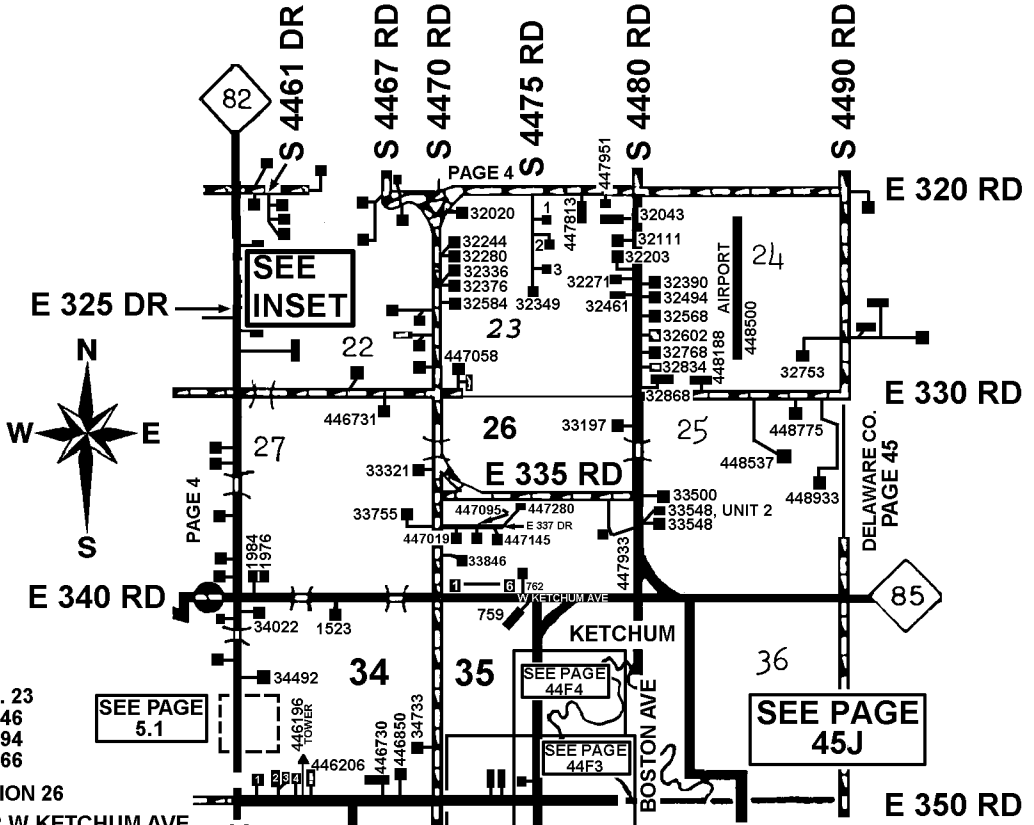

T24N-R21E

SECTIONS 22 - 27, 34-36

CRAIG COUNTY, OKLAHOMA

- SECT. 23
 1. 32146
 2. 32194
 3. 32266

SEE PAGE 5.1

- SECTION 26
 1. 958 W KETCHUM AVE
 2. 878 W KETCHUM AVE
 3. 866 W KETCHUM AVE
 4. 830 W KETCHUM AVE
 5. 816 W KETCHUM AVE
 6. 800 W KETCHUM AVE

SEE PAGE 44F4

SEE PAGE 44F3

SEE PAGE 45J

MAYES CO. PAGE 44

SEE PAGE 44G

SEE PAGE 44F

10-7-1994
 REVISED 10-18-2022
 CRAIG COUNTY E-911

- SECTION 34
 1. 446056
 2. 446126
 3. 446126, UNIT 2
 4. 446132