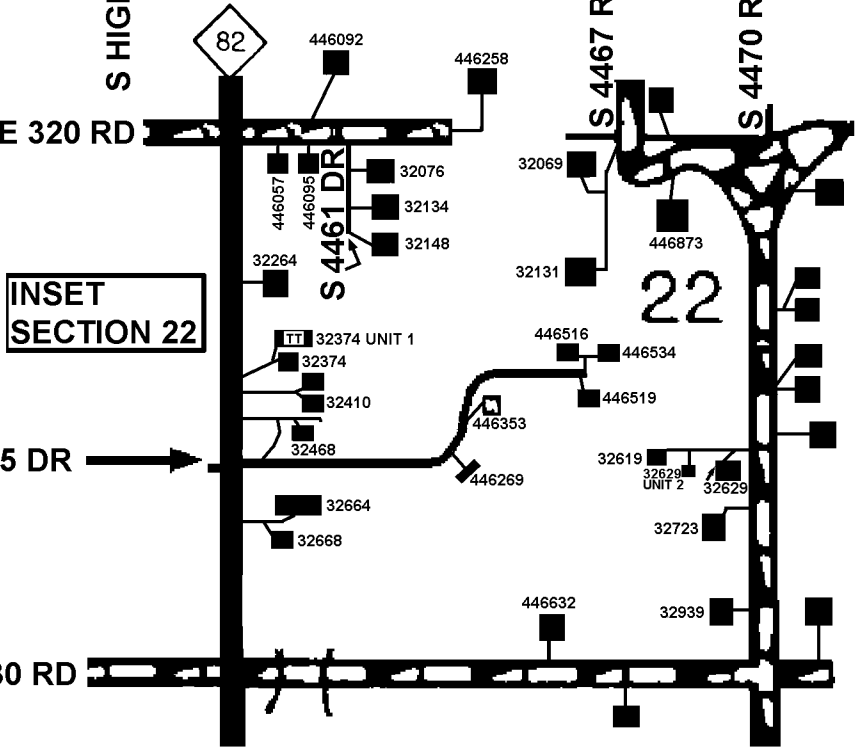

T24N-R21E

SECTIONS 22 - 27, 34-36

CRAIG COUNTY, OKLAHOMA

- SECT. 23
 1. 32146
 2. 32194
 3. 32266

SEE PAGE 5.1

- SECTION 26
 1. 958 W KETCHUM AVE
 2. 878 W KETCHUM AVE
 3. 866 W KETCHUM AVE
 4. 830 W KETCHUM AVE
 5. 816 W KETCHUM AVE
 6. 800 W KETCHUM AVE

SEE PAGE 44F4

SEE PAGE 44F3

SEE PAGE 45J

MAYES CO. PAGE 44

SEE PAGE 44G

SEE PAGE 44F

10-7-1994
 REVISED 10-18-2022
 CRAIG COUNTY E-911

- SECTION 34
 1. 446056
 2. 446126
 3. 446126, UNIT 2
 4. 446132