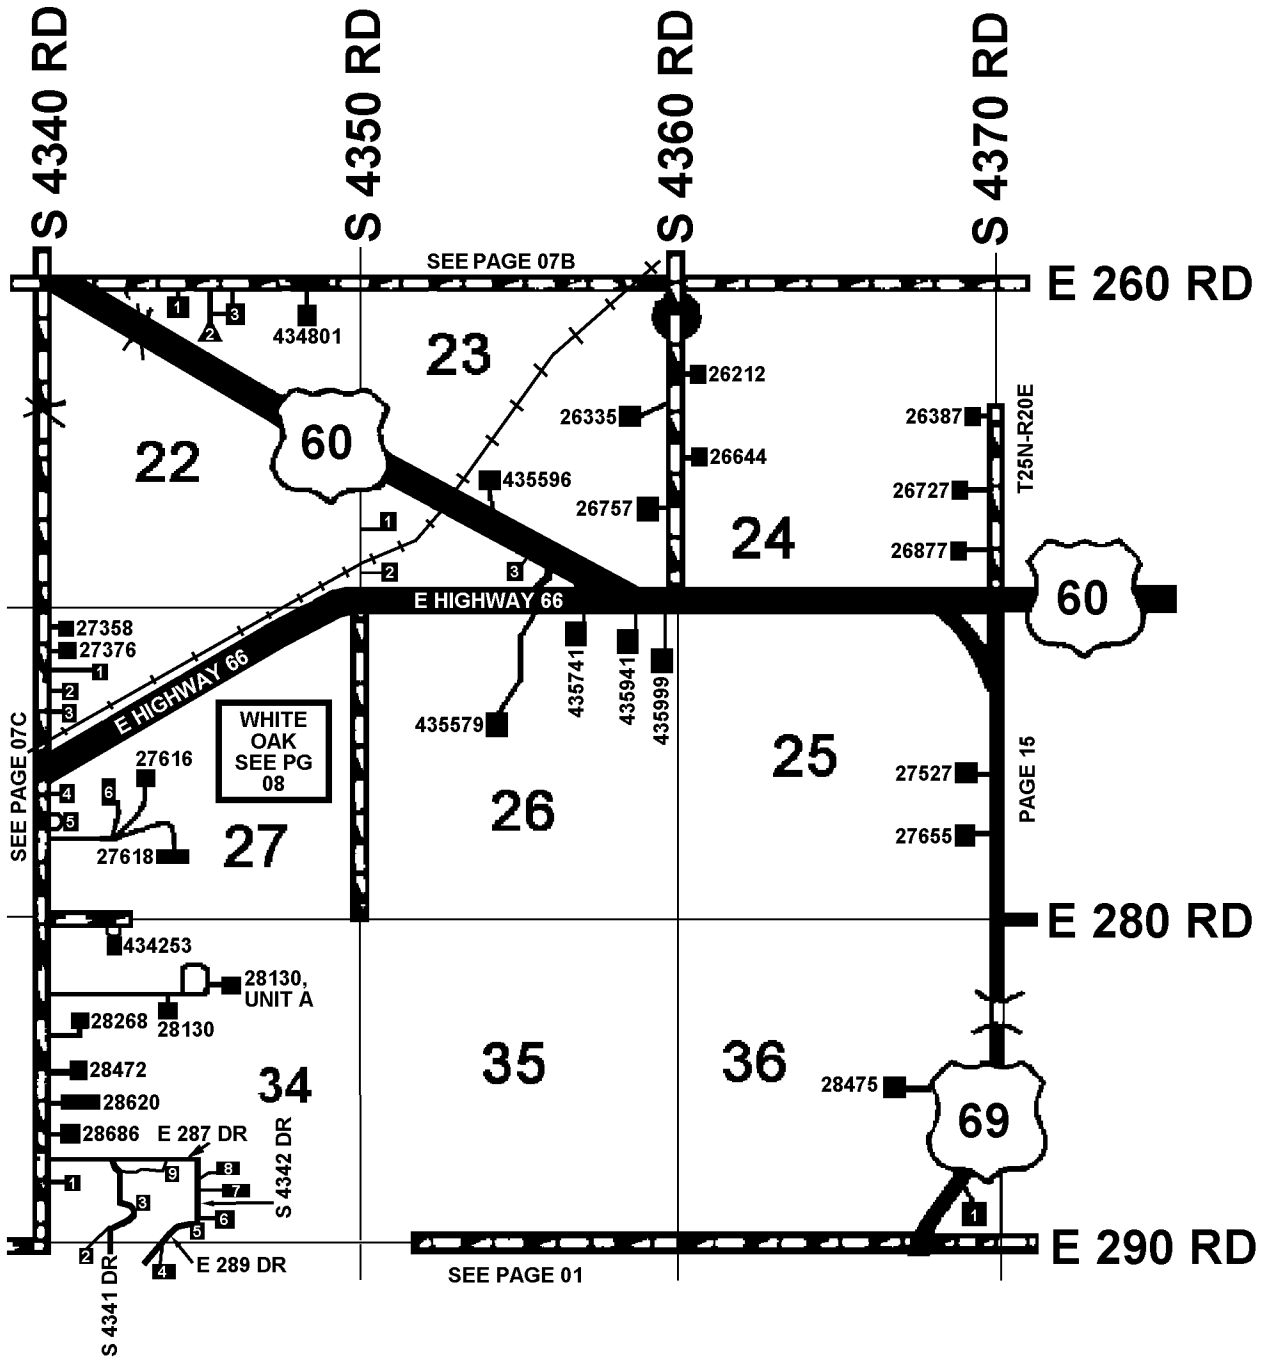

T25N R19E
 SECTIONS 22-27, 34-36
 CRAIG COUNTY, OKLAHOMA

07D

SECTION 22

1. 434349
2. 434443
3. 434457

SECTION 23

1. 435006 E HWY 66, UNIT 2
2. 435006 E HWY 66
3. 435677 E HWY 60

SECTION 27

1. 27386
2. 27396
3. 27464
4. 27578
5. 27606
6. 27610

SECTION 34

1. 28780 S 4340 RD
2. 28923 S 4341 DR
3. 28850 S 4341 DR
4. 434209 E 289 DR
5. 434245 E 289 DR
6. 28998 S 4342 DR
7. 28850 S 4342 DR
8. 28820 S 4342 DR
9. 434201 E 287 DR

SECTION 36

1. 28798

12-2-2010
 REVISED 3-6-2023
 CRAIG COUNTY E-911