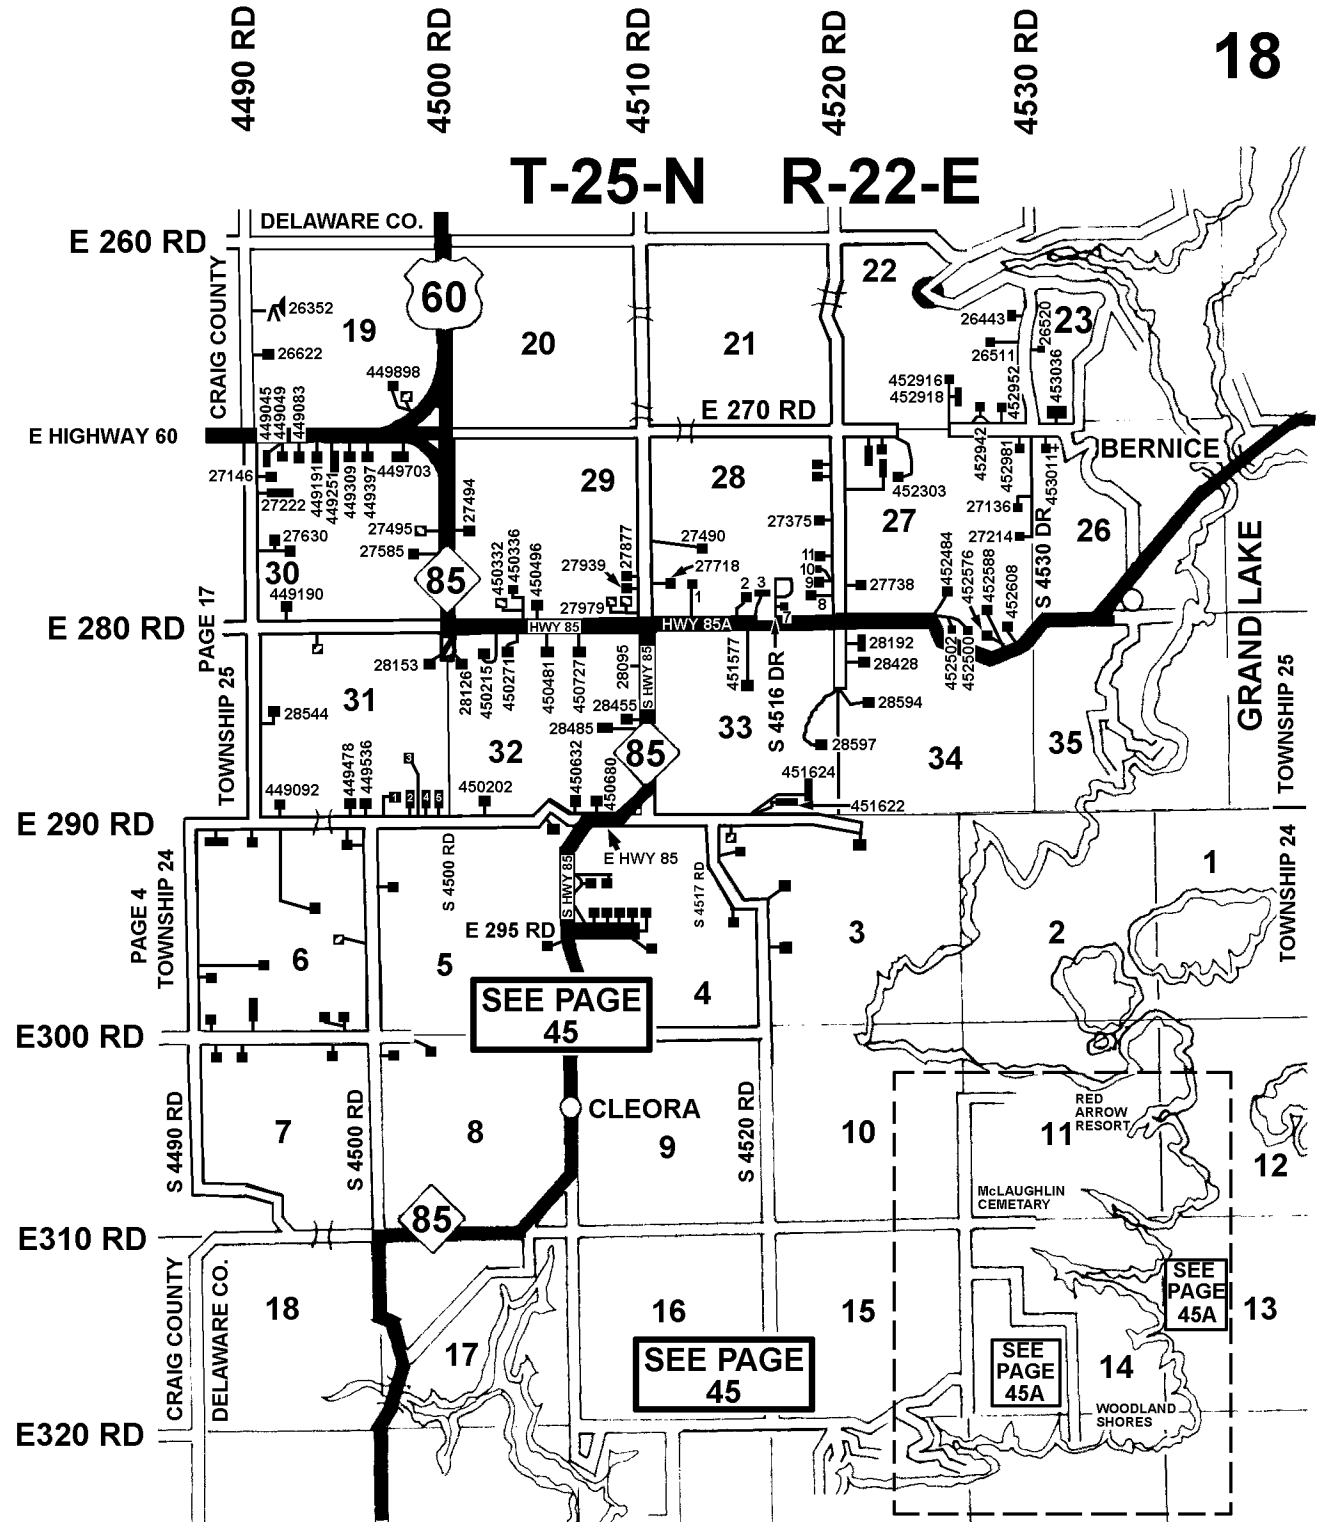

T-25-N R-22-E

DELAWARE COUNTY, OKLAHOMA

- SECTION 28**
1. 451244 E HIGHWAY 85A
 2. 451504 E HIGHWAY 85A
 3. 451624 E HIGHWAY 85A
 4. 27888 S 4516 DR
 5. 27862 S 4516 DR
 6. 27834 S 4516 DR
 7. 27979 S 4516 DR
 8. 27785 S 4520 RD
 9. 27629 S 4520 RD
 10. 27625 S 4520 RD
 11. 27601 S 4520 RD
 12. 27945 S 4516 DR

- SECTION 31**
1. 449664 E 290 RD
 2. 449722 E 290 RD
 3. 449768 E 290 RD
 4. 449868 E 290 RD
 5. 449994 E 290 RD