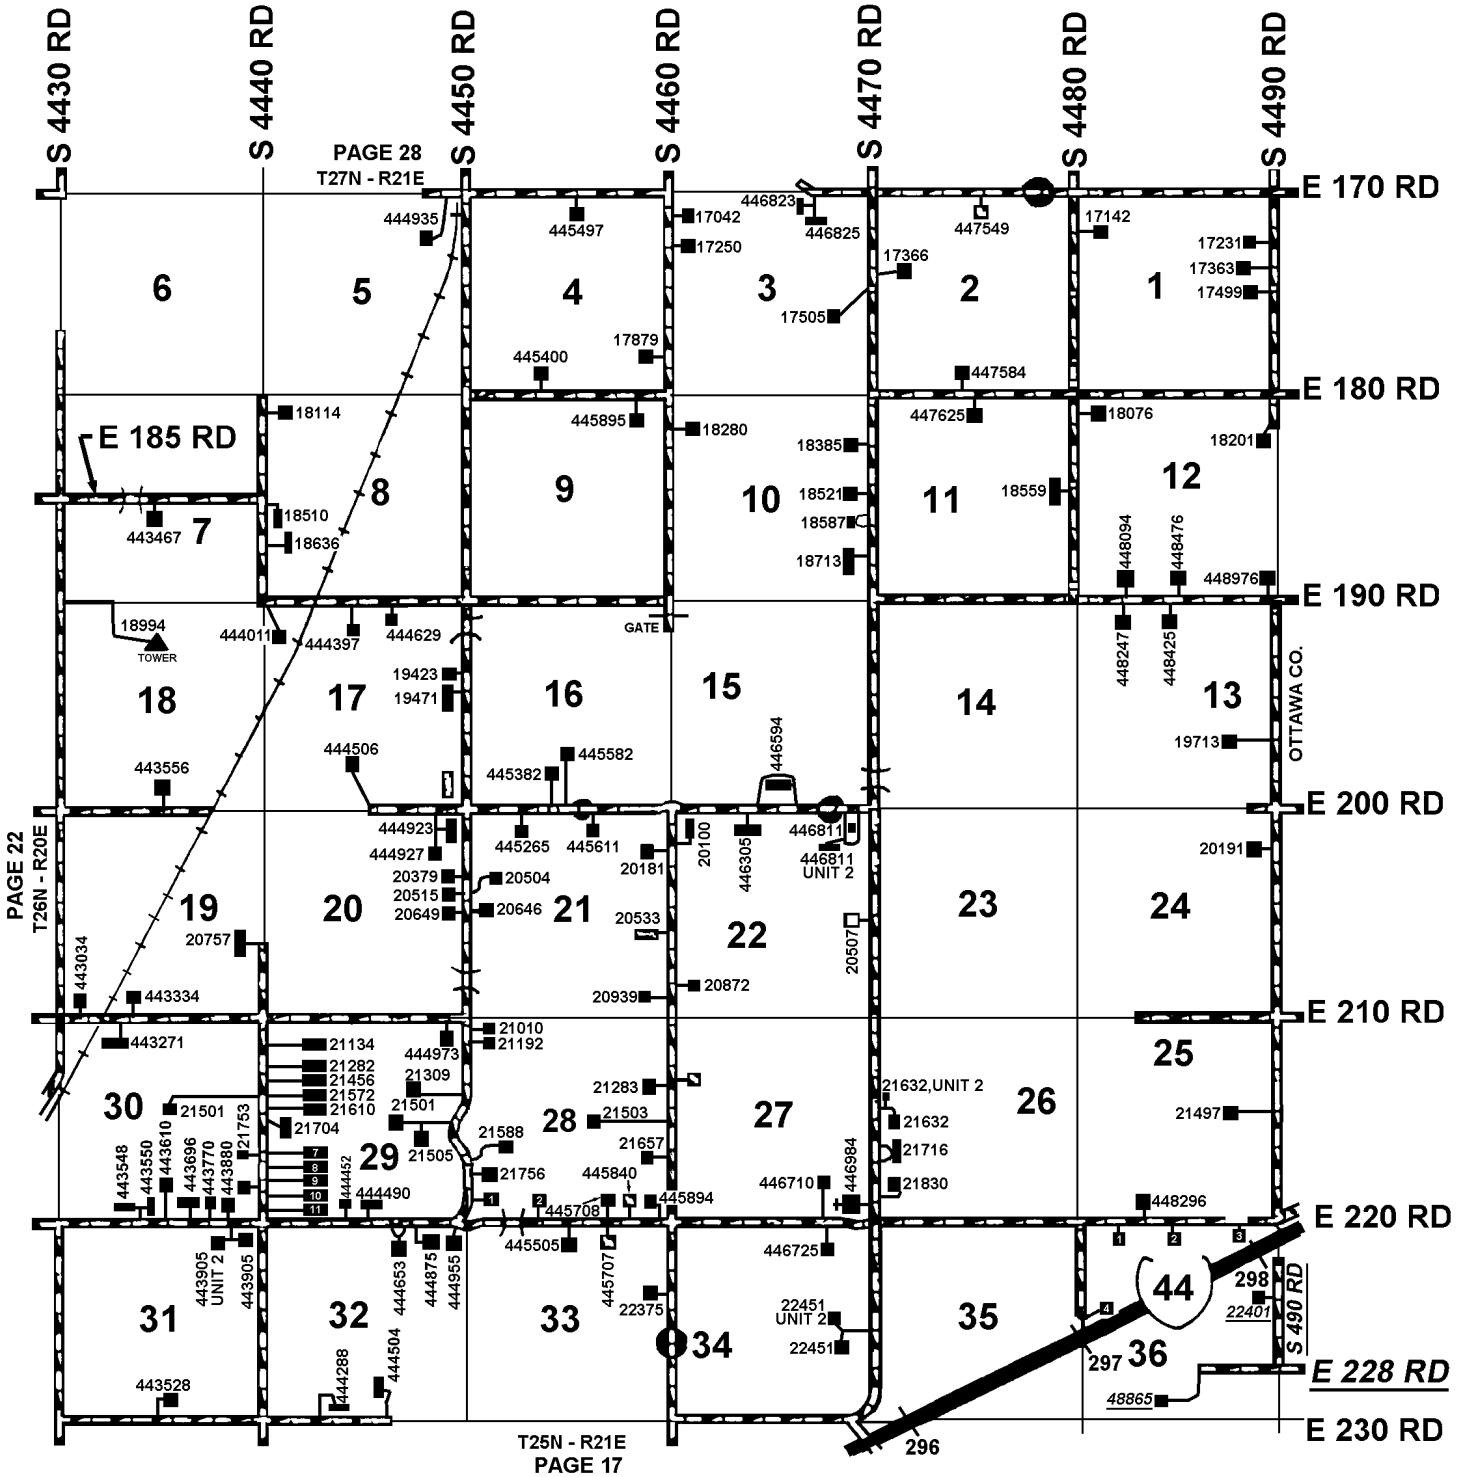

# T26N-21E

CRAIG COUNTY, OKLAHOMA

- SECTION 28**  
 1. 21914  
 2. 445362

- SECTION 29**  
 7. 21762 S 4440 RD  
 8. 21762 S 4440 RD, UNIT 2  
 9. 21820 S 4440 RD  
 10. 21924 S 4440 RD  
 11. 21962 S 4440 RD

- SECTION 36**  
 1. 448171 E 220 RD  
 2. 448423 E 220 RD  
 3. 448727 E 220 RD  
 4. 22478 S 4480 RD

5-21-1994  
 REVISED 6-15-2023  
 CRAIG COUNTY E-911  
**ROADS & ADDRESSES  
 WITH UNDERLINES ARE  
 OTTAWA COUNTY  
 ADDRESSES**