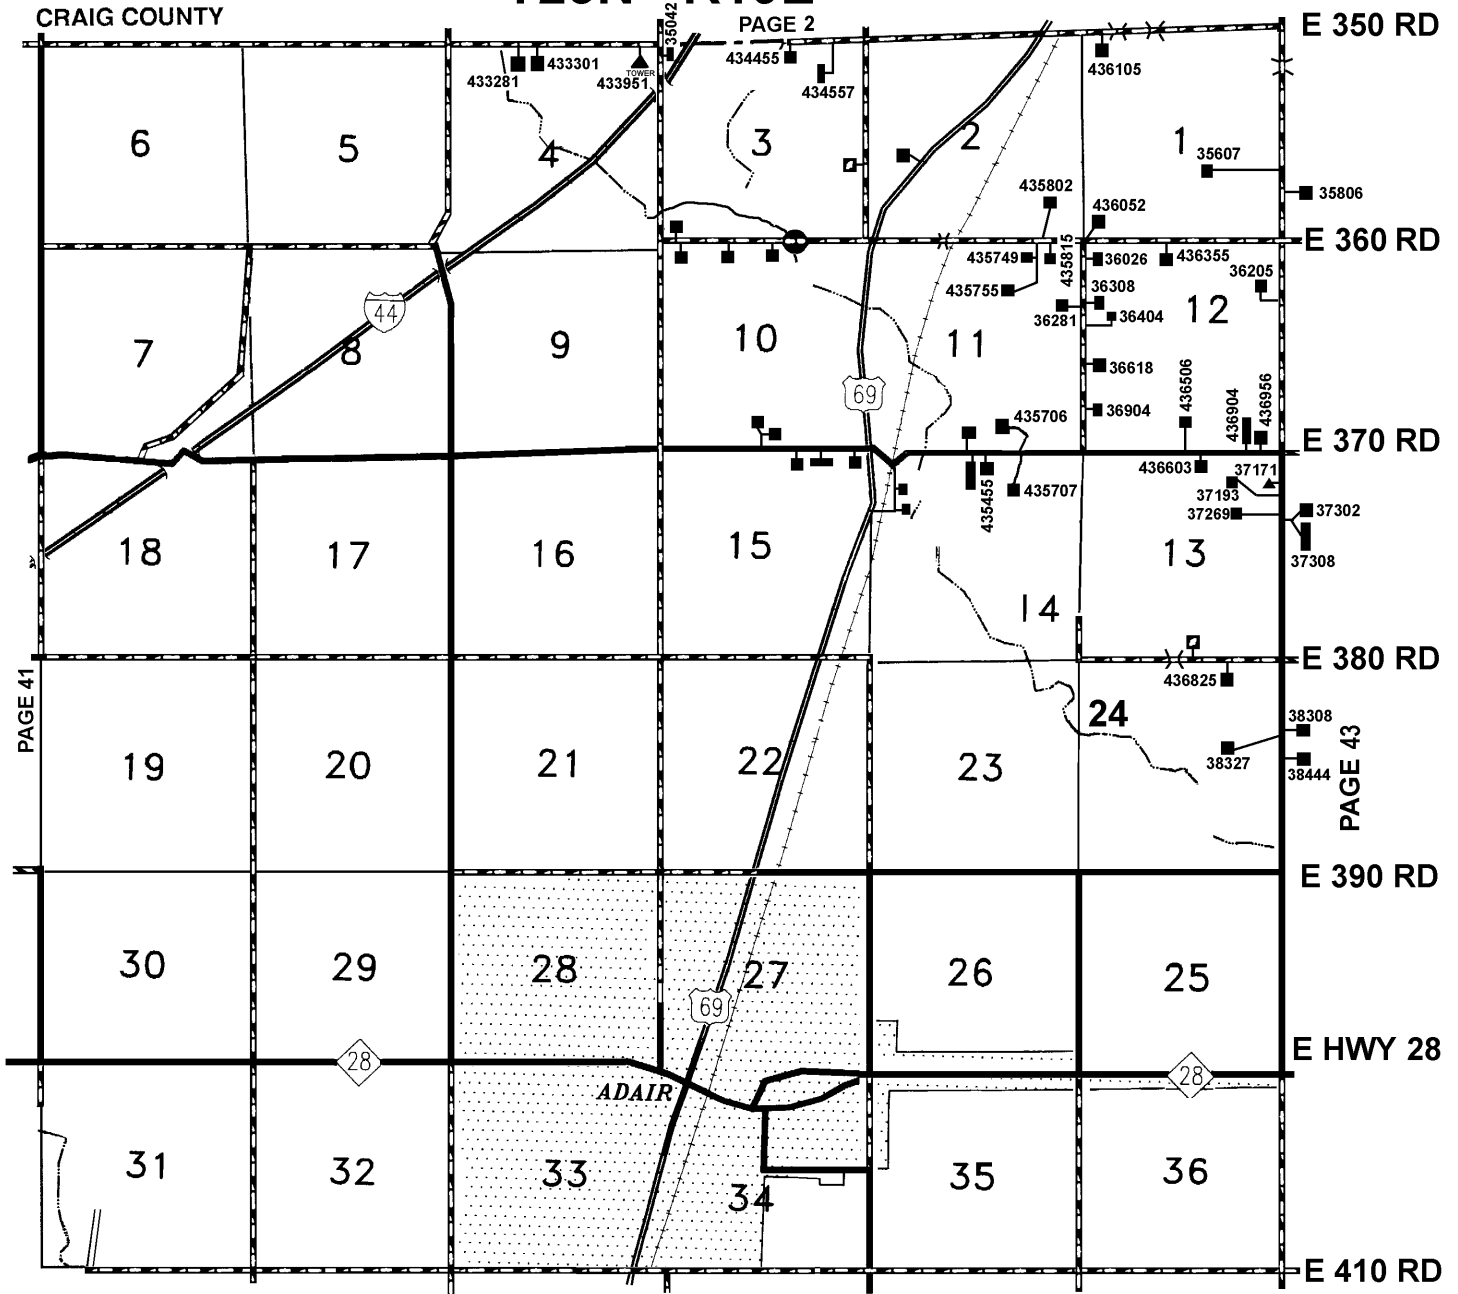

S 4310 RD      S 4320 RD      S 4330 RD      S 4340 RD      S 4350 RD      S 4360 RD      S 4370 RD      **42**

# T23N - R19E

MAYES COUNTY, OKLAHOMA

9-6-2002  
**REVISED 6-16-2023**  
CRAIG COUNTY E911