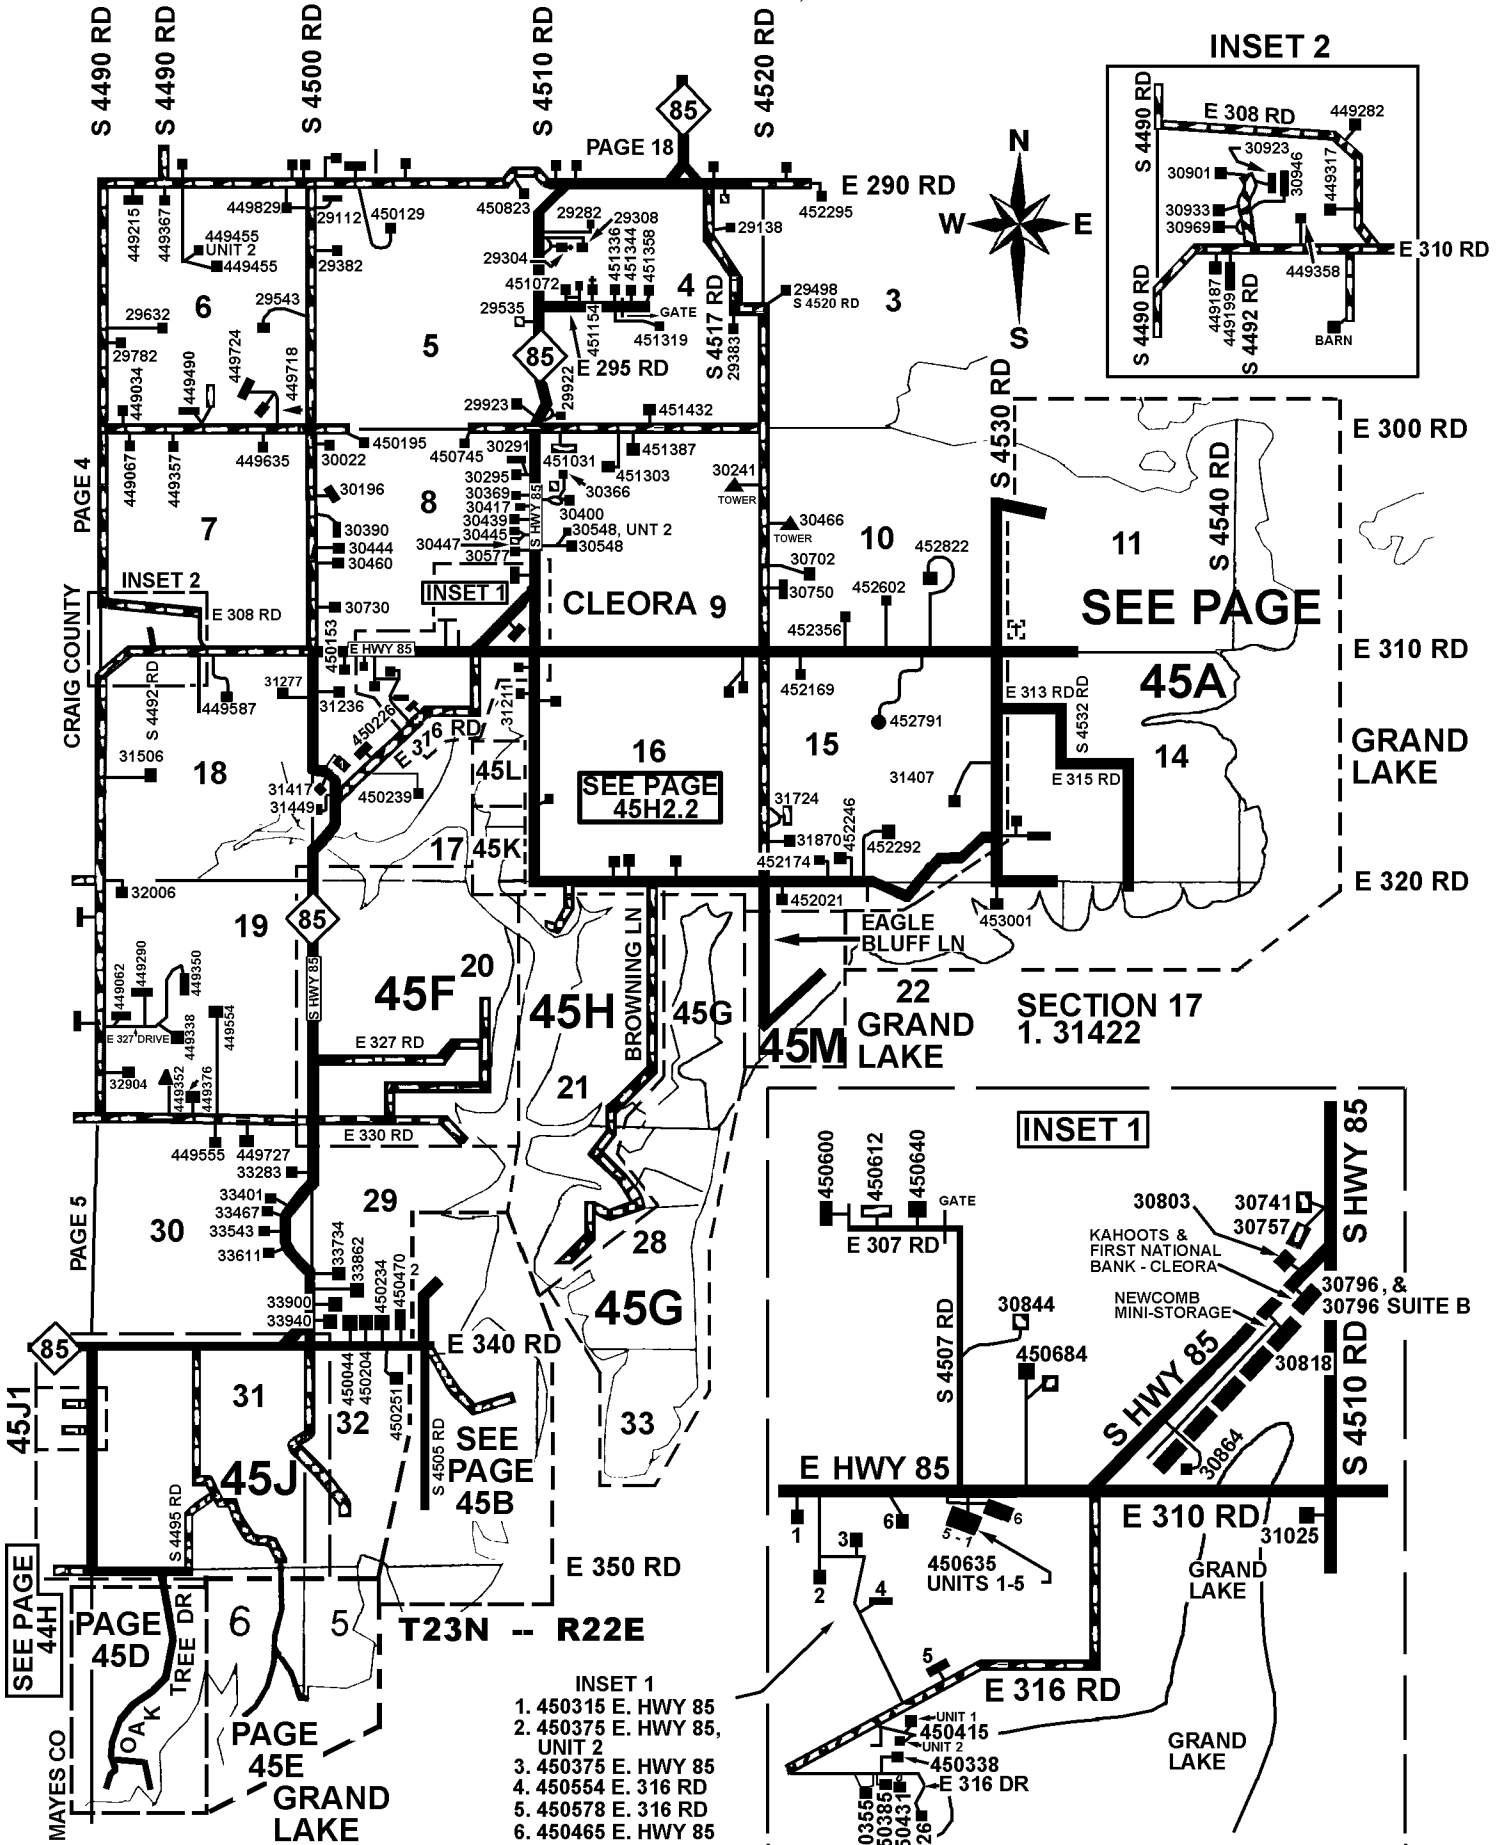

T24N - R22E  
DELEWARE COUNTY, OKLAHOMA

SEE PAGE

SEE PAGE 45H2.2

INSET 1

- INSET 1
1. 450315 E. HWY 85
  2. 450375 E. HWY 85, UNIT 1
  3. 450375 E. HWY 85, UNIT 2
  4. 450554 E. 316 RD
  5. 450578 E. 316 RD
  6. 450465 E. HWY 85