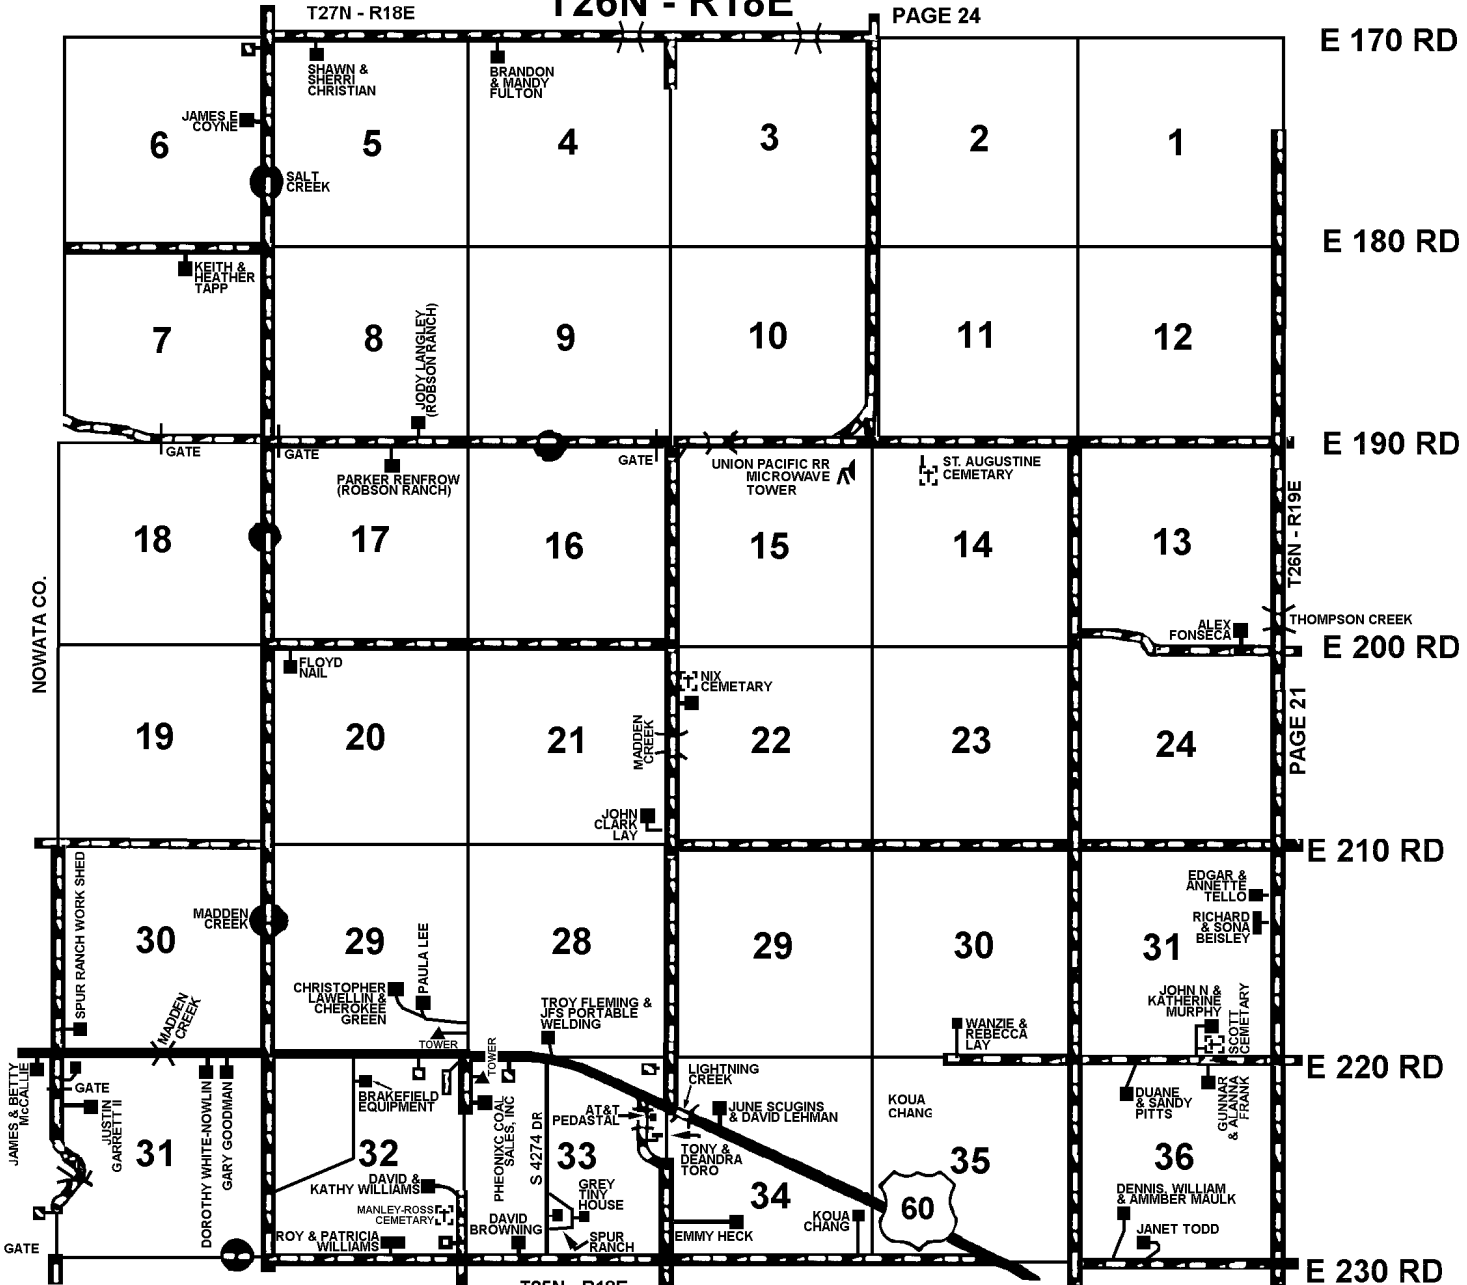

S 4250 RD S 4260 RD S 4270 RD S 4280 RD S 4290 RD S 4300 RD S 4310 RD

T26N - R18E

PAGE 24

E 170 RD

E 180 RD

E 190 RD

E 200 RD

E 210 RD

E 220 RD

E 230 RD

NOWATA CO.

T26N - R19E

PAGE 21

T25N - R18E

PAGE 6

CRAIG COUNTY, OKLAHOMA