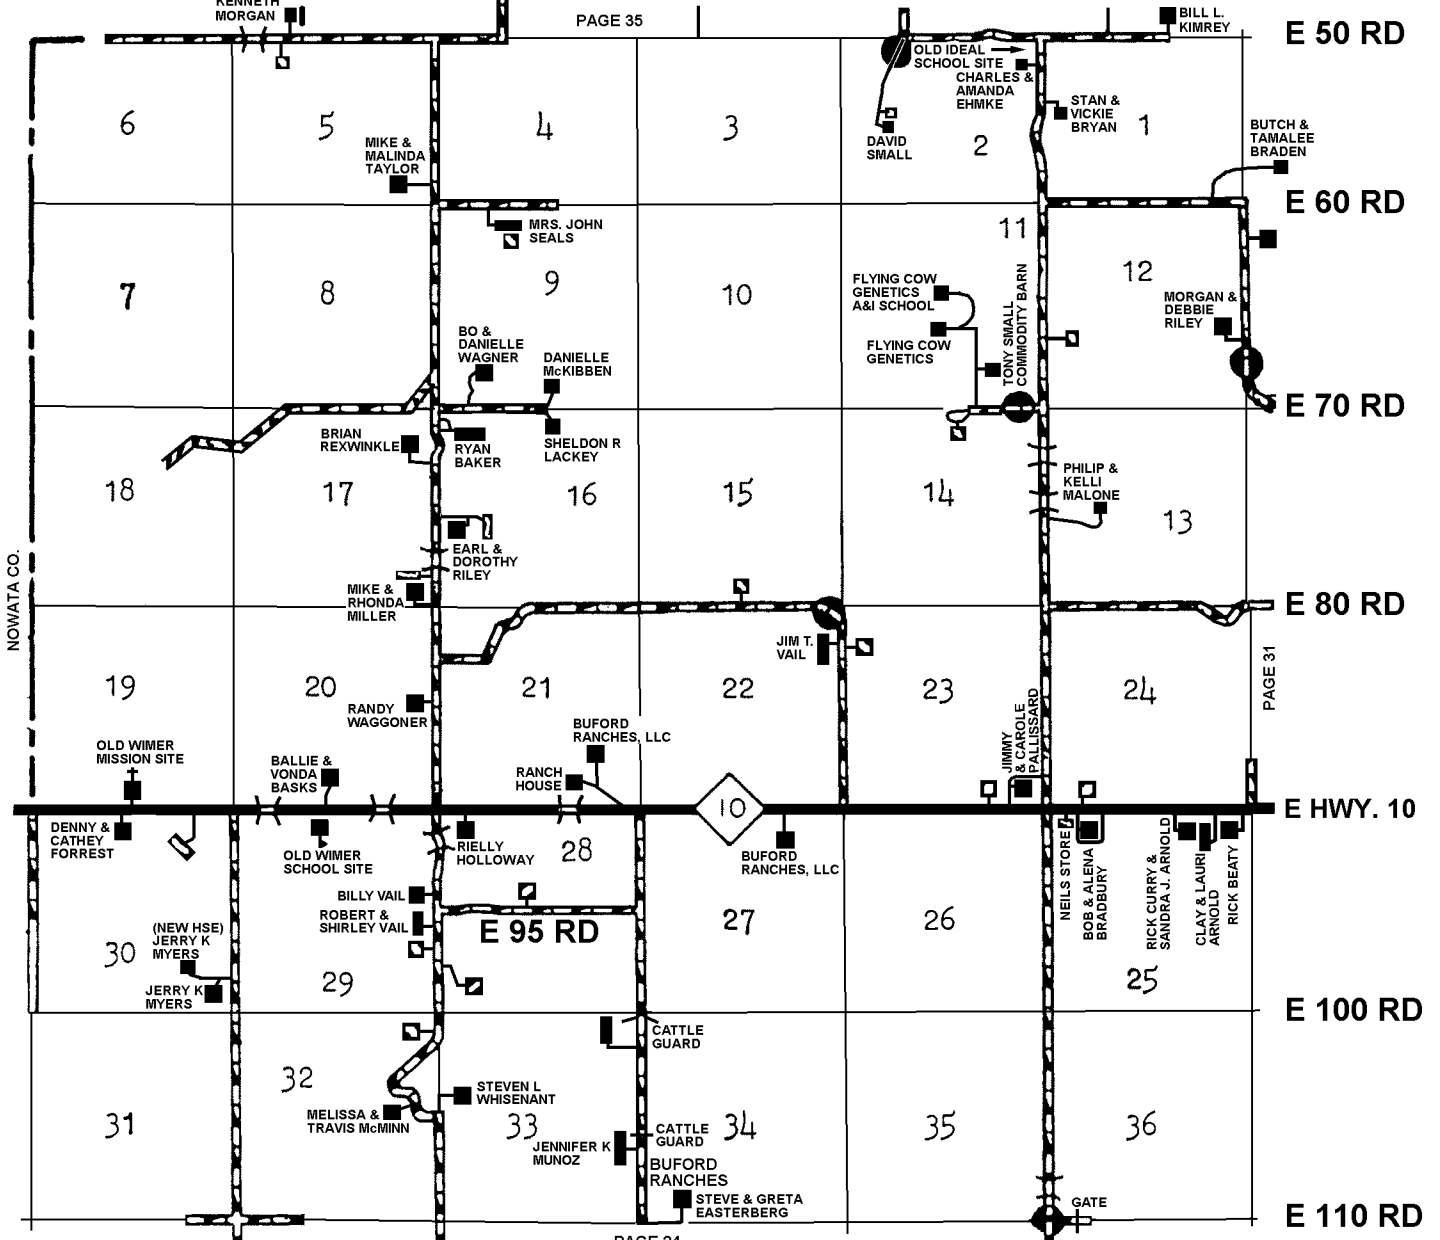

S 4250 RD S 4260 RD S 4270 RD S 4270 RD S 4280 RD S 4290 RD S 4290 RD S 4300 RD S 4310 RD 30

T28N - R18E

NOTE: NAMES MAY NOT BE CURRENT

PAGE 24

CRAIG COUNTY, OKLAHOMA

9-5-1997
 REVISED 10-7-2020
 CRAIG COUNTY E-911